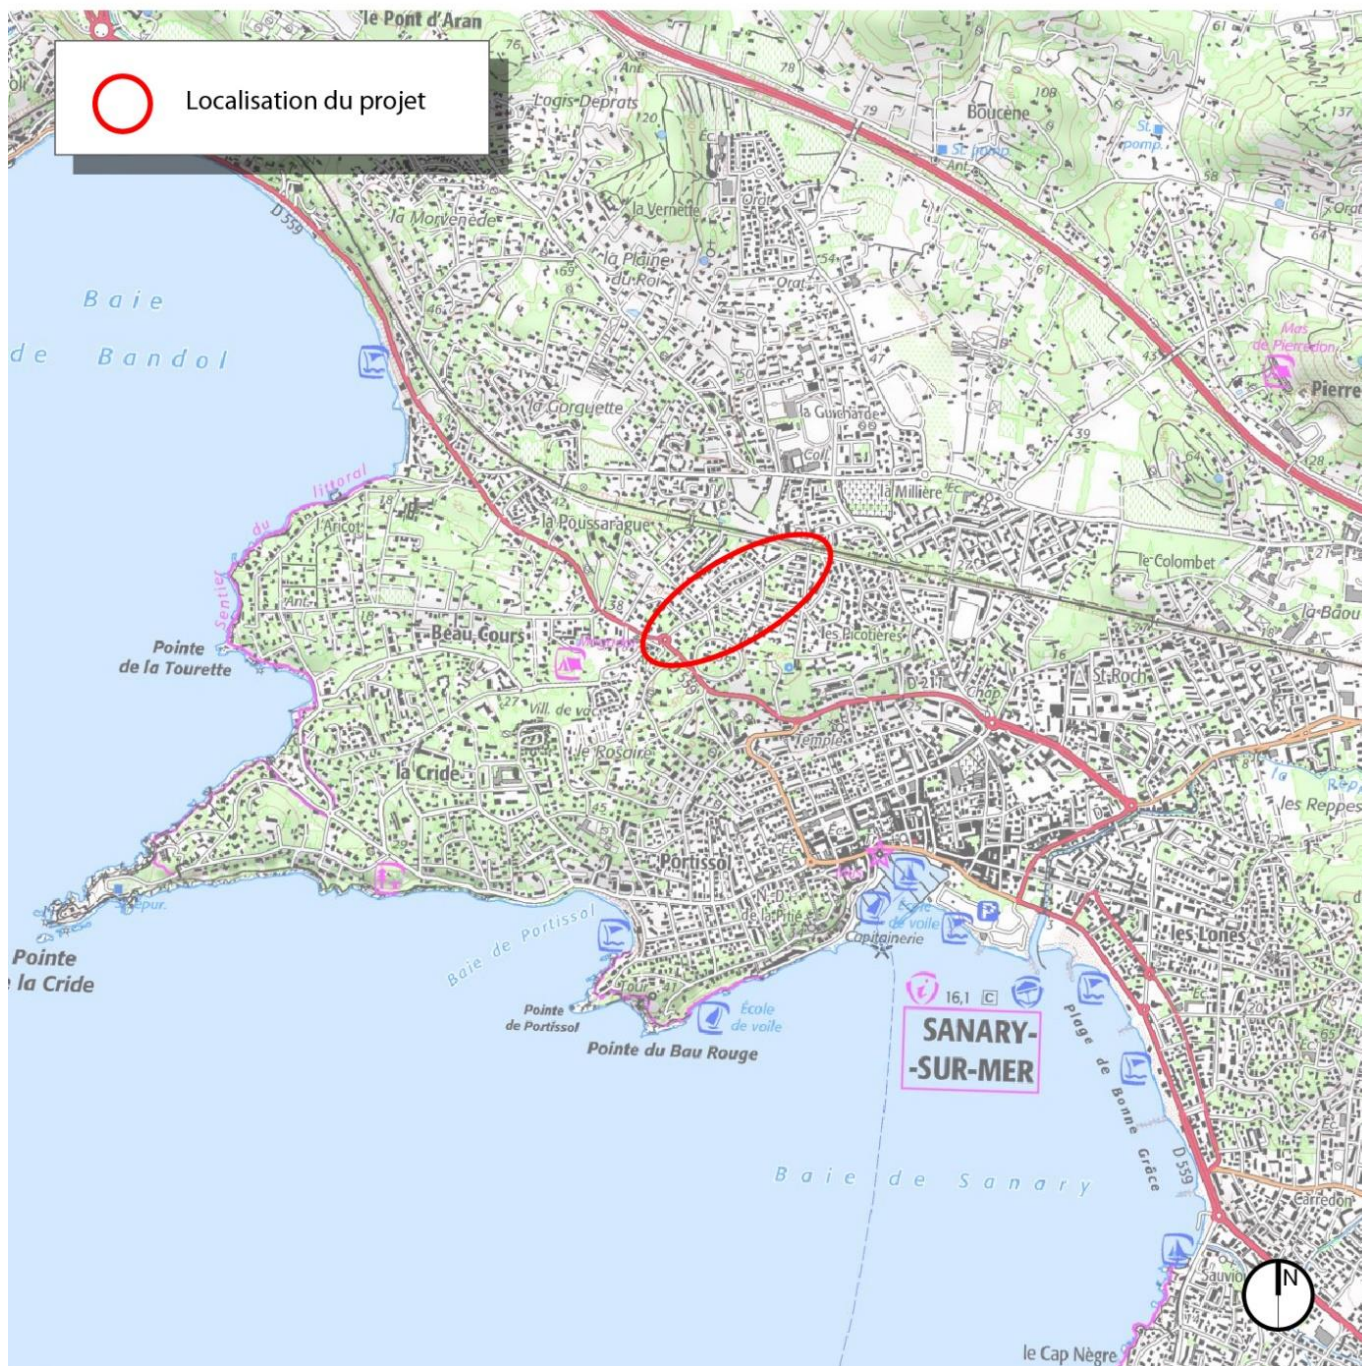

Mairie de Sanary-sur-Mer
Place de la république
CS 70001
83112 SANARY-SUR-MER

MAITRE D'OUVRAGE

Aménagement du chemin de la Lange Commune de Sanary-sur-Mer

A - Dossier d'enquête préalable à la DUP

2. Plan de situation

Photographie aérienne du site

échelle 1/4000 - source IGN orthophotoplan mission 2017